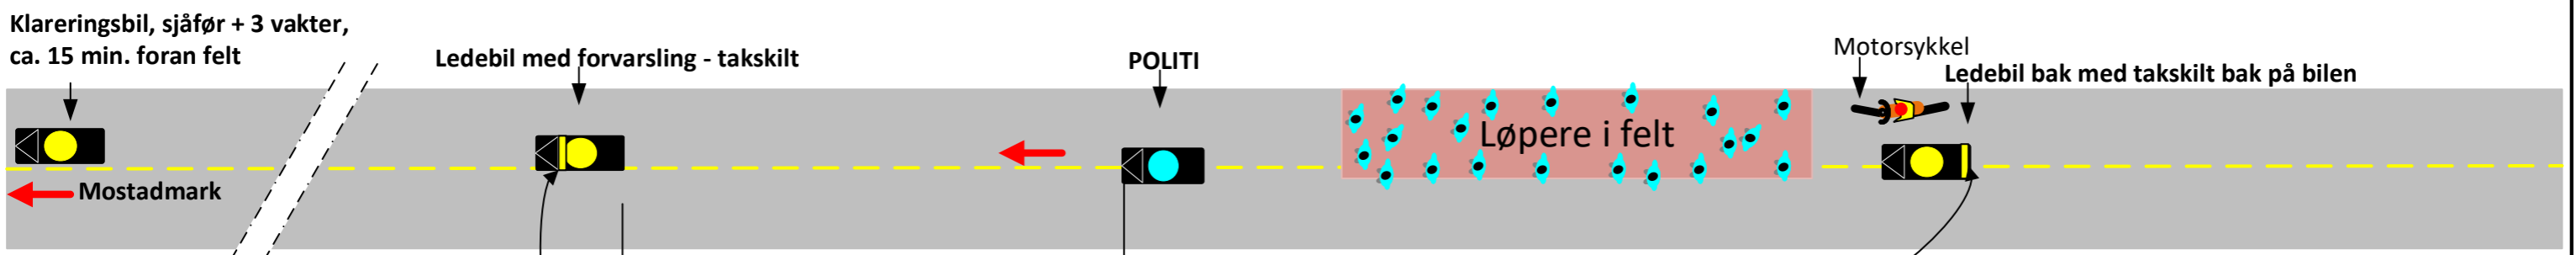

Avklart med Statens vegvesen
Benytter teksthøyde 70 mm

Avklart med Statens vegvesen
Benytter teksthøyde 70 mm

RULLE SKI RENN
Teksthøyde iht. regelverk
(som «bred transport»)

RULLE SKI RENN
Vegen til Mostadmark - stengt til kl. 14.30

Rulleskirenn lørdag 5. oktober 2019
Plan for trafikksikkerhet

Sted for arrangement:
Ved Hommelvik Sjøside for J/G 14-16.
Jr. og sen. fra Hommelvik Sjøside til Mostadmark.
Fv. 950 og Fv. 6712 er **stengt for trafikk**, åpnes i praksis etter at bakre ledebil har passert.
Hommelvik IL Langrenn Dato: 15.09.2019 Olav Bidtnes