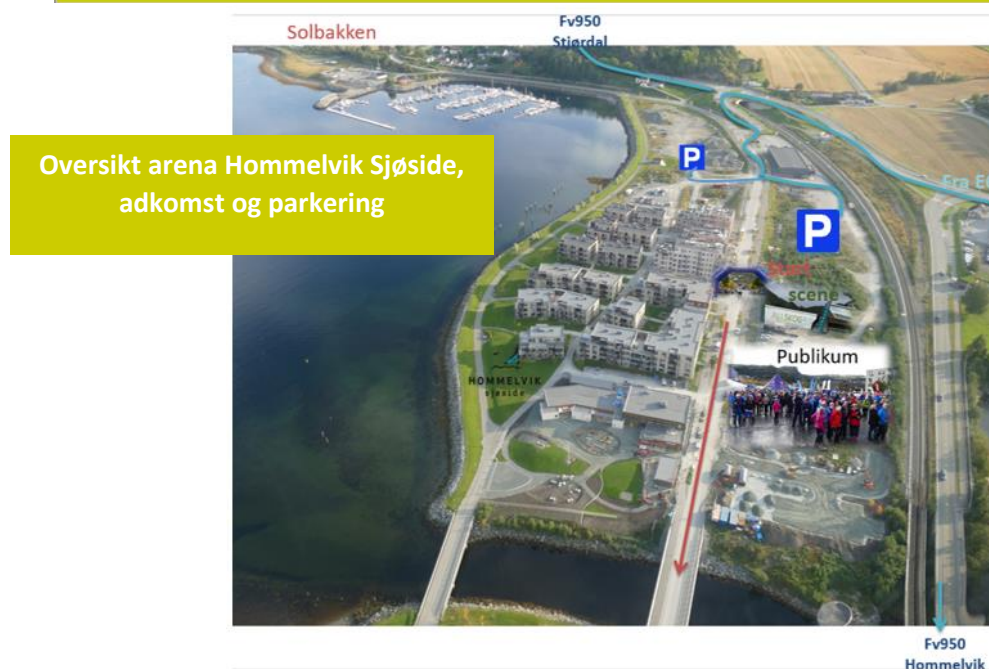

Defilering og Seeding/startrekkefølge for junior/senior:

Alle møter utenfor Sandfjæra Barnehage kl 12:50 for defilering som foregår slik: Speaker leser opp klasser/løpere som da går på rulleski forbi publikum og ned til startportal, der du stiller til start på plass angitt av starter. De som defileres først er lavest «seedet» og stiller i bakerste rekke, og de som leses opp sist i forreste rekke. 4 løpere pr rekke.

Defilering blir gjort i følgende rekkefølge:

1. Kvinner junior - høyeste startnummer defileres først og stiller bakerst ved start
2. Kvinner senior - høyeste startnummer defileres først og stiller bakerst ved start
3. Herrer junior - høyeste startnummer defileres først og stiller bakerst ved start
4. Menn senior - høyeste startnummer defileres først og stiller bakerst ved start

www.hommelvikski.no

<https://www.facebook.com/HommelvikGrandPrix/>