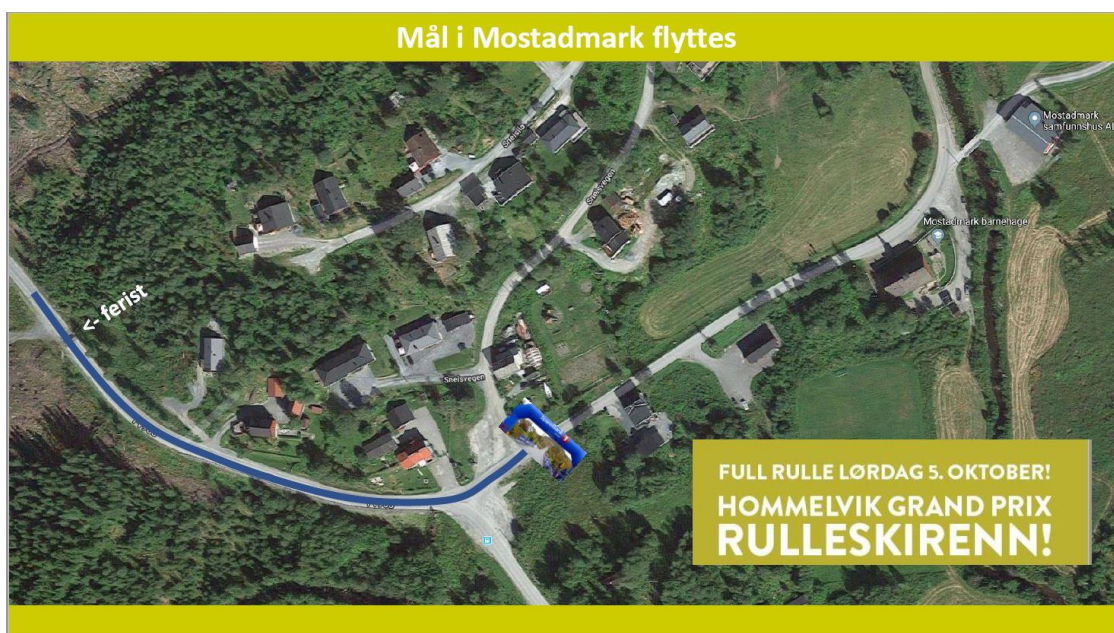

Defilering og Seeding/startrekkefølge for junior/senior:

Alle møter utenfor Sandfjæra Barnehage kl 12:50 for defilering som foregår slik: Speaker leser opp klasser/løpere som da går på rulleski forbi publikum og ned til startportal, der du stiller til start på plass angitt av starter. De som defileres først er lavest «seedet» og stiller i bakerste rekke, og de som leses opp sist i forreste rekke. 4 løpere pr rekke.

Defilering blir gjort i følgende rekkefølge:

1. Kvinner junior - høyeste startnummer defileres først og stiller bakerst ved start
2. Kvinner senior - høyeste startnummer defileres først og stiller bakerst ved start
3. Herrer junior - høyeste startnummer defileres først og stiller bakerst ved start
4. Menn senior - høyeste startnummer defileres først og stiller bakerst ved start

www.hommelvikski.no

<https://www.facebook.com/HommelvikGrandPrix/>